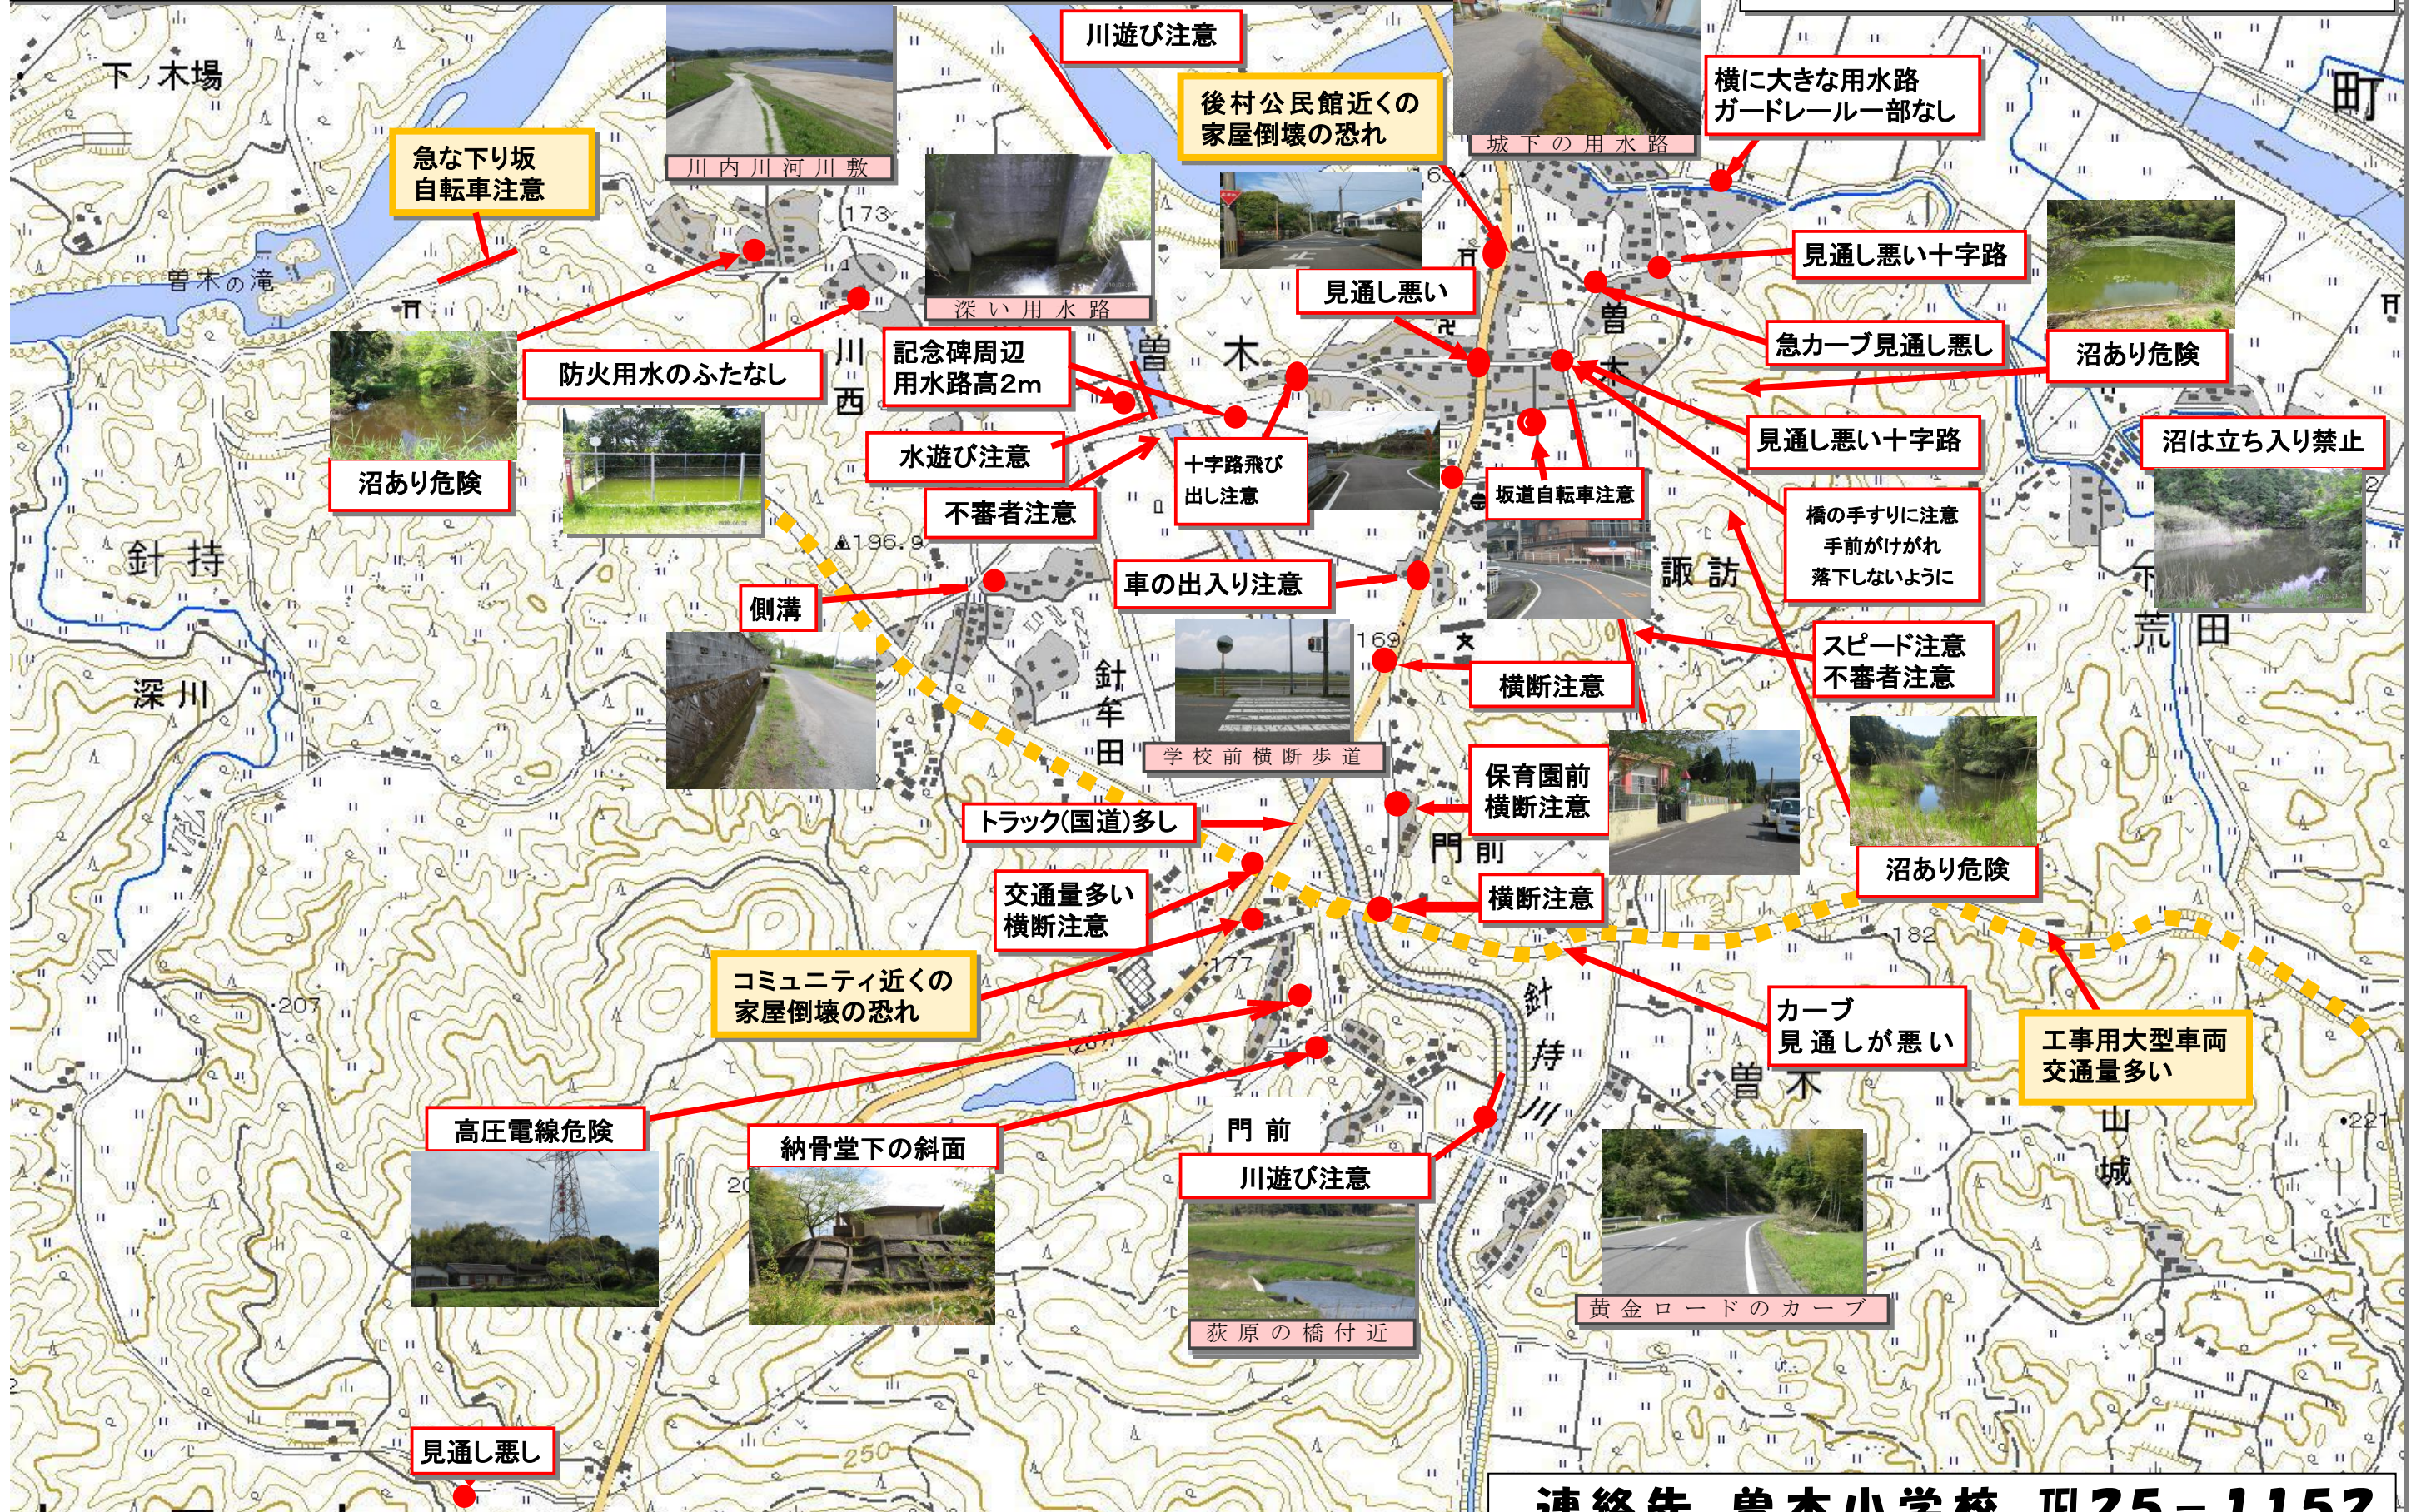

# 令和5年度 曾木校区危険箇所マップ

伊佐市立曾木小学校

連絡先 曾木小学校 TEL25-1152

曾木の子どもたちを 地域ぐるみで 守りましょう